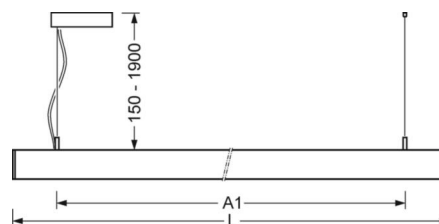

DEEP-LINK

<https://www.regiolum.de/ru/article/60612034175>

Ссылка	LED 4100lm 830
ηLB	100 %
Φ ↓/↑	68 % / 32 %
UGR поп./вдоль	15.3 / 15.2

Механика

цвет корпуса	серебристый/ белый алюминий RAL 9006
размеры (LxWxH/DxH)	1131mm x 51mm x 69mm
вес (нетто)	3.1kg
Вид монтажа	установка отдельных светильников на подвесе, маятниково-подвесные световые полосы

размеры

L	1131 mm	Длина
B	51 mm	Ширина
H	69 mm	Высота
A1	985 mm	Расстояние между точками крепежа при одиночной установке
P min	150 mm	Минимальная длина подвеса
P max	1900 mm	Максимальная длина подвеса