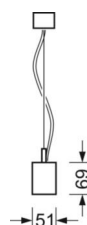

маятниково-подвесной светильник/светильник с запиткой для световых полоса - отдельная микрорешетка с линзой 80° - прямой и отраженный свет

Корпус из стального листа, изящный дизайн прямоугольной формы; торцы отлиты из черного алюминия под давлением; Цвет корпуса серебристый/ белый алюминий RAL 9006; Прямой и отраженный свет, прямой свет через прозрачную светодиодную линзу 80° с черной микрорешеткой, равномерный отраженный свет через опаловое стекло из ПММА. Для рабочих мест за дисплеем - экранирование блескости по всем направлениям согласно действующему стандарту DIN EN 12464-1. Подключение к электросети через встроенный прозрачный присоединительный провод 3x0,75мм²длиной 1900мм. На концах удалена оболочка. В поставку включен укомплектованный набор для маятникового подвеса - с розеткой и с возможностью настройки высоты. Черный корпус и белая отдельная решетка Micro поставляется по запросу.

DEEP-LINK

<https://www.regiolum.de/ru/article/60612034175>

Ссылка	LED 4100lm 830
ηLB	100 %
Φ ↓/↑	68 % / 32 %
UGR поп./вдоль	15.3 / 15.2

Механика

цвет корпуса	серебристый/ белый алюминий RAL 9006
размеры (LxWxH/DxH)	1131mm x 51mm x 69mm
вес (нетто)	3.1kg
Вид монтажа	установка отдельных светильников на подвесе, маятниково-подвесные световые полосы

размеры

L	1131 mm	Длина
B	51 mm	Ширина
H	69 mm	Высота
A1	985 mm	Расстояние между точками крепежа при одиночной установке
P min	150 mm	Минимальная длина подвеса
P max	1900 mm	Максимальная длина подвеса