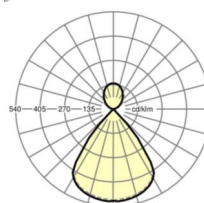

параметры

номер заказа	60612034175
код EAN	4020863419494
номер таможенного тарифа	94051190
Знак прохождения контроля	IP 20, класс защиты I, для рабочих мест за дисплеем 65°<100, F, Indoor, CE
Степень ударопрочности IK	IK02
Температура окружения	ta 25°C
Гарантийный срок	5 лет
Государственные программы поддержки	BEG - государственные субсидии для энергосберегающих зданий (действительна только для Германии)

электротехника

Балласт	Электронный драйвер (1 штука)
проводка	3x0.75mm²
Мощность системы	30W
сетевое напряжение	230V/50Hz
автоматический предохранитель (пусковой ток)	21 штук/B10, 34 штук/B16, 35 штук/C10, 57 штук/C16
класс энергосбережения/Источник света	C

Оптика

Оснастка	LED, цветопередача/оттенок света CRI ≥ 80 / 3000K
Допуск для координаты цветности (MacAdam)	3SDCM
Фотобиологическая безопасность (светильник)	RG1
Номинальный световой поток	4094lm
Срок службы LED	50000h L80/B10 (Tq 25°C)
светоотдача светильников	134lm/W
UGR поп./вдоль	15.3 / 15.2

DEEP-LINK

<https://www.regiolum.de/ru/article/60612034175>

Ссылка	LED 4100lm 830
ηLB	100 %
Φ ↓/↑	68 % / 32 %
UGR поп./вдоль	15.3 / 15.2